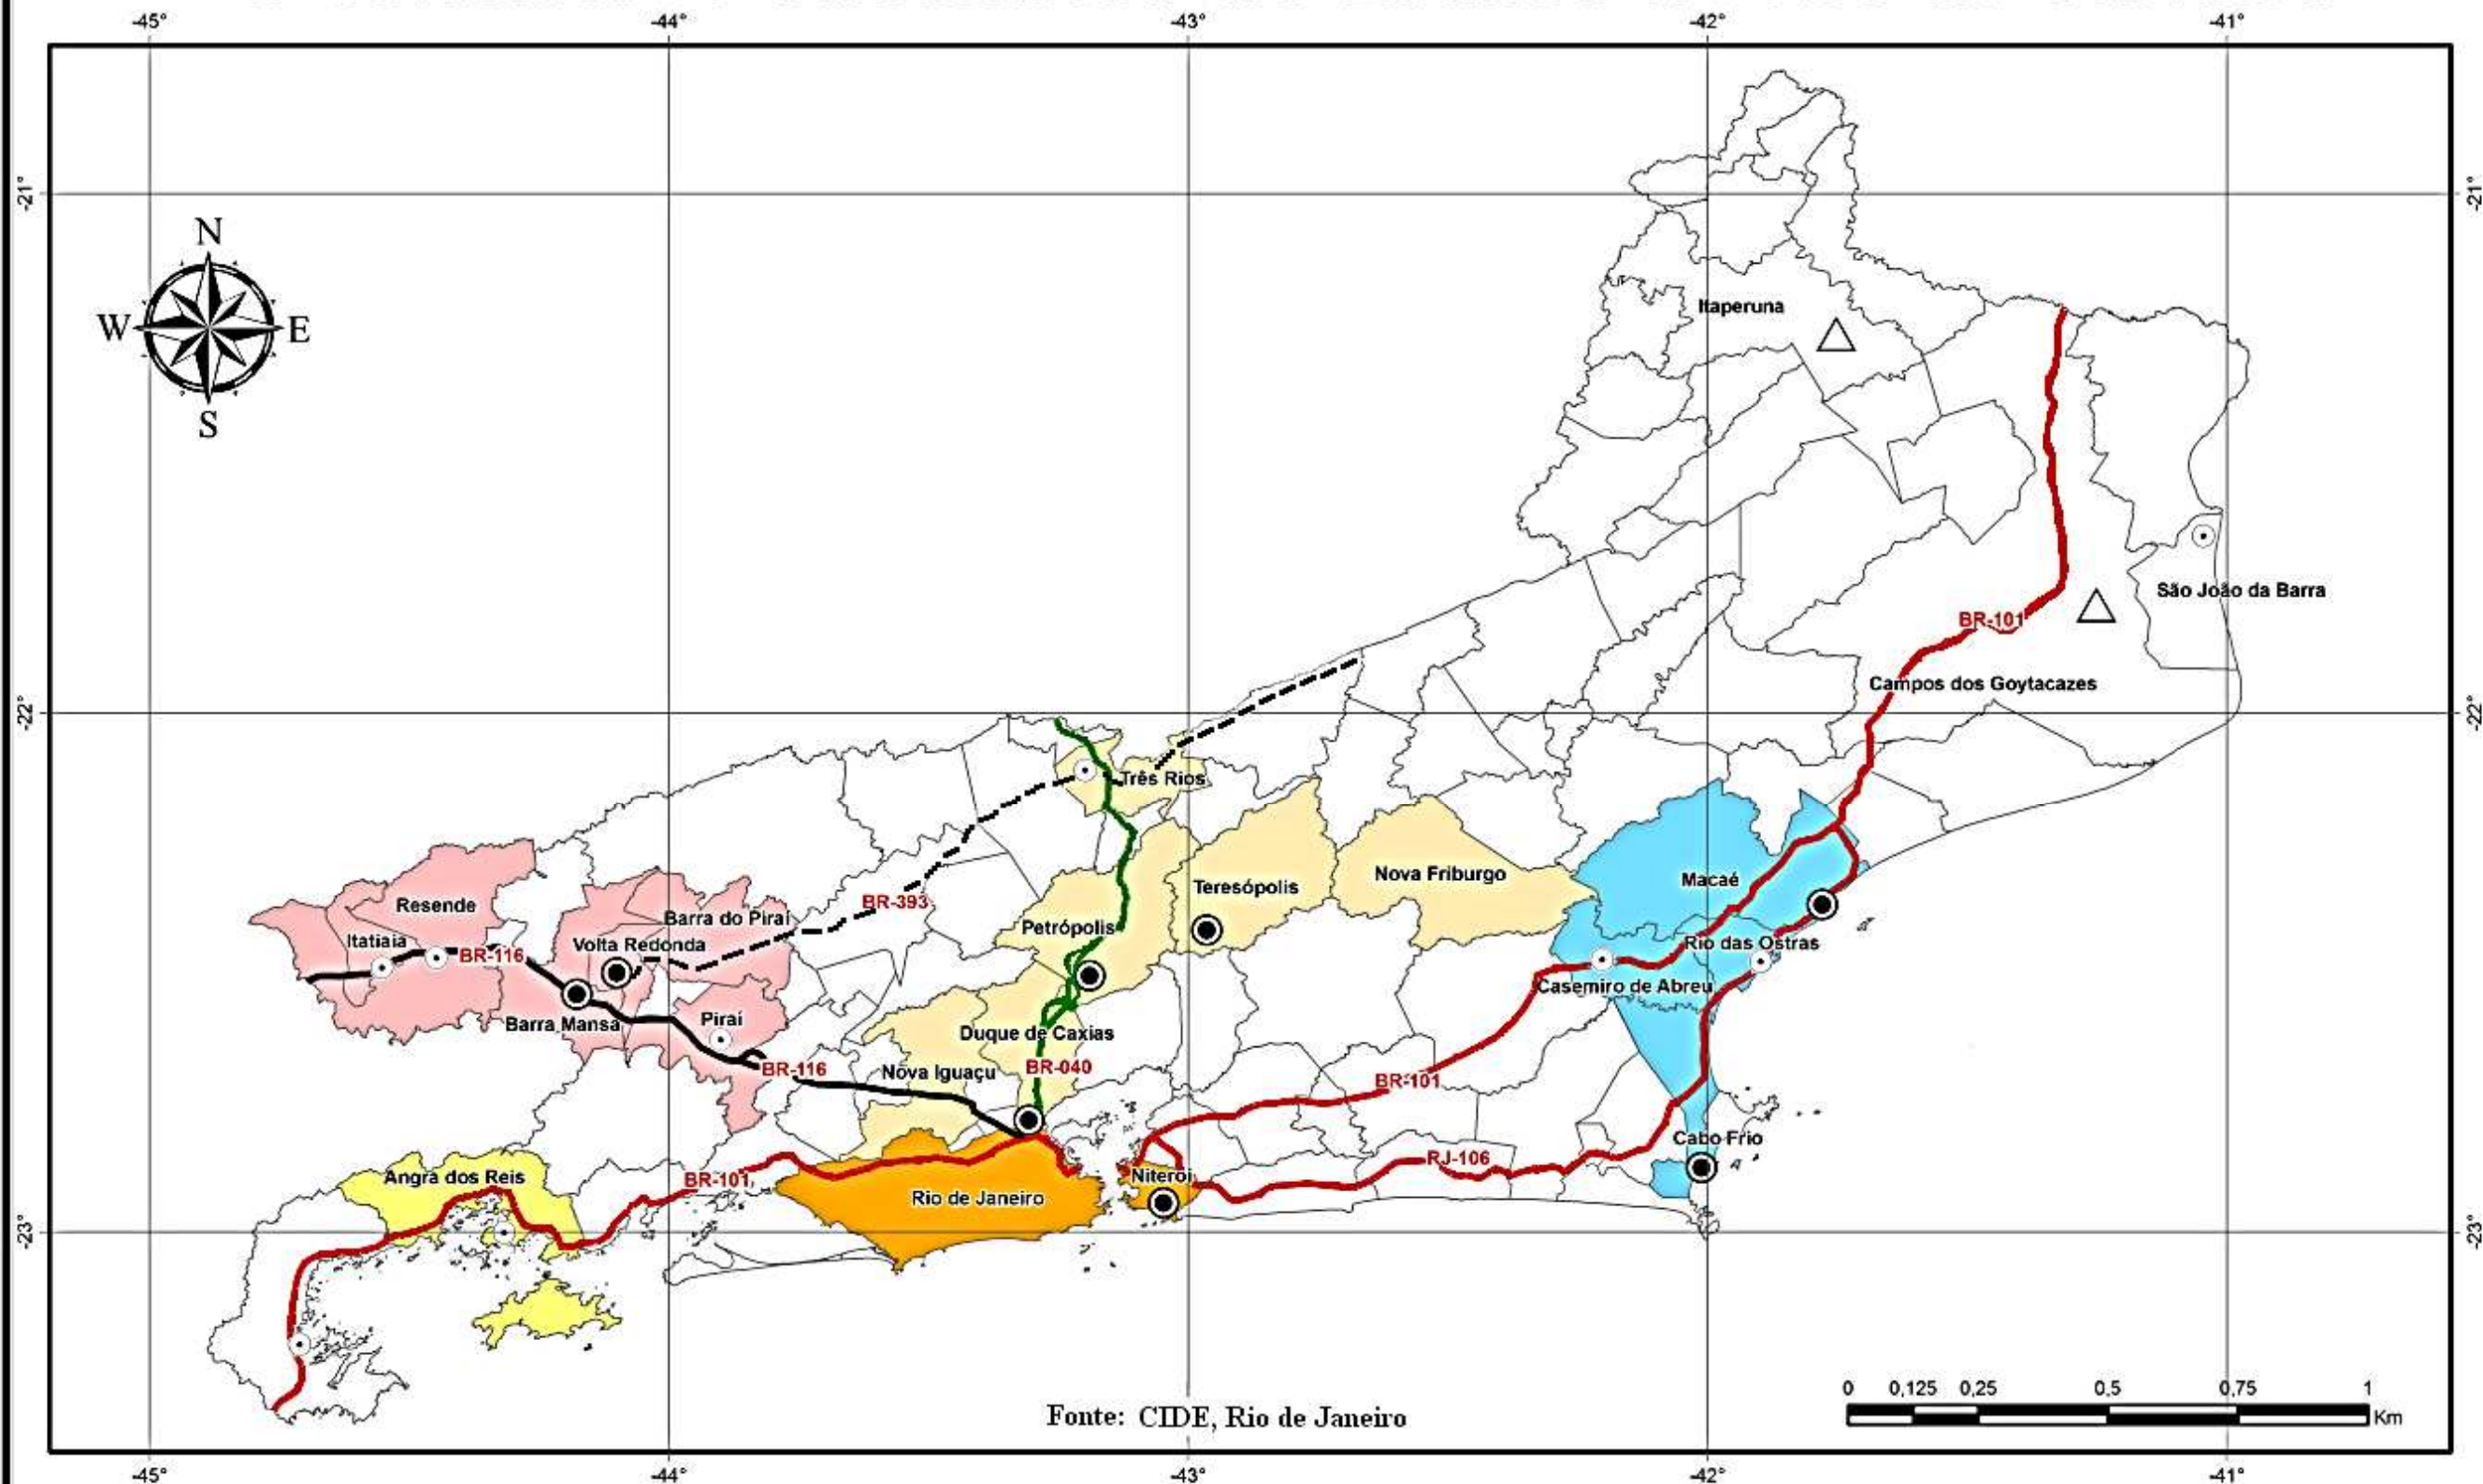

# O Território Policêntrico no Estado do Rio de Janeiro

Legenda	
● Cidades com mais de 100 mil hab	□ Outros Municípios
○ Cidades com 20 a 100 mil hab	■ Polo em Formação
△ Centros Regional Tradicional	■ Blocos da Rodovia Presidente Dutra; Pirai
— Eixo do Médio Paraíba	■ Área do Petróleo
— Eixo Litoral Sul e Norte	■ Blocos da Rodovia BR-040 e Zona Serrana
— Eixo da BR-040	■ Núcleo da Região Metropolitana
--- BR-393	

**Organização : Fany Davidovich**  
**Confecção:**  
**Camila Gomes Alves e Jefferson P. C. dos Santos**